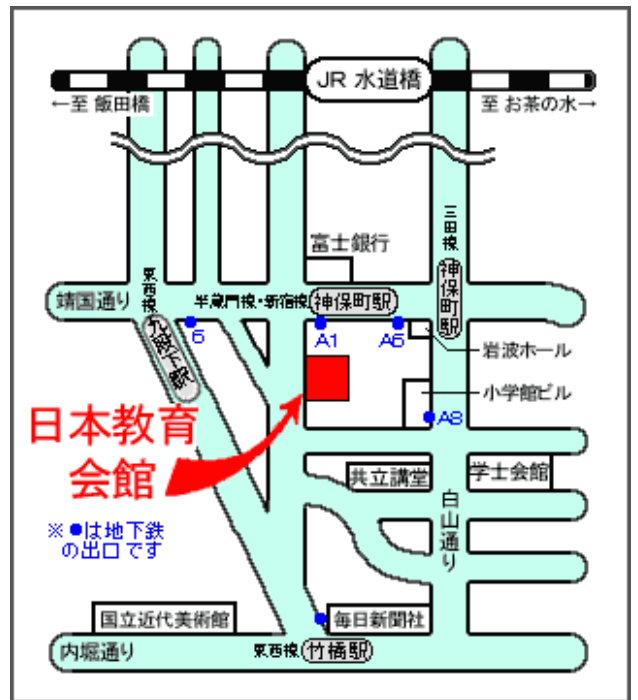

地下鉄東西線
九段下駅(出口6)・竹橋駅(北の丸方面出口)下車徒歩5分
地下鉄三田線
神保町駅(出口A6・A8)下車徒歩5分
地下鉄新宿線・地下鉄半蔵門線
神保町駅(出口A1)下車徒歩2分
JR水道橋駅西口下車徒歩15分
※駐車場の設備がありませんので、電車等をご利用ください。

講師: 萩谷 順 氏

法政大学法学部教授
ジャーナリスト
TVコメンテーター

参加申込書

※いずれかに○をしてください → 一般 ・ 宅建青年部会会員 ・ 宅建協会会員